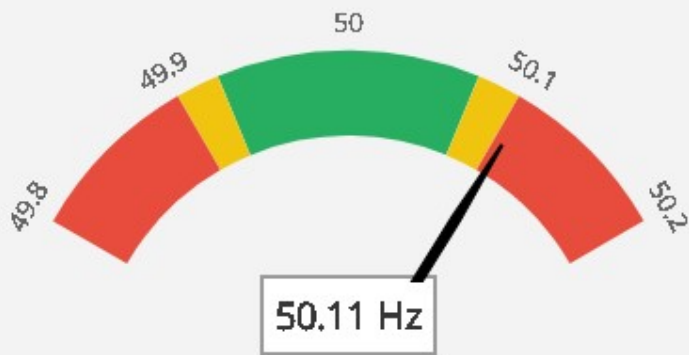

Aktuell frekvens