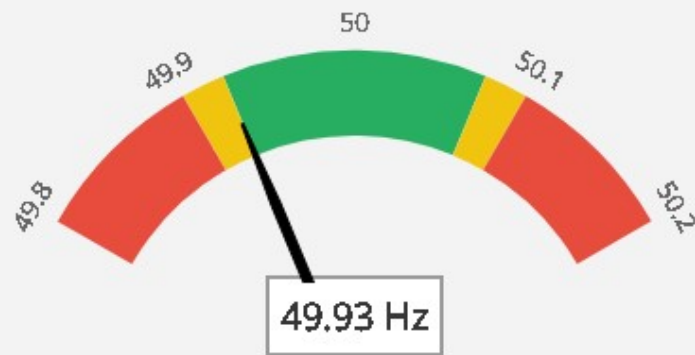

### Aktuell frekvens

### Senaste 15 minuterna